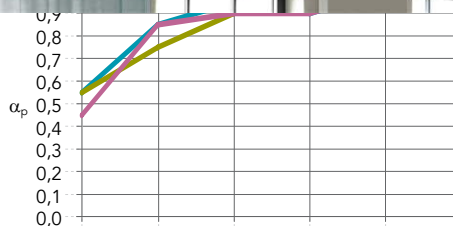

Produktbeskrivelse

- **Rockfon Hub fås i 4 størrelser:**
 - 3000 x 4800 mm (lille) - vægt 82,4 kg
 - 3600 x 4200 mm (medium) - vægt 80,1 kg
 - 4800 x 4800 mm (stor) - vægt 118,4 kg
 - 4800 x 7200 mm (ekstra stor) - vægt 160,7 kg
- Sort anodiseret aluminiumsramme forberedt med spor til gardin.
- Filt i tre forskellige farver: Lysegrå, mørkegrå, hvid.
- Plader med skjulte kanter: Rockfon Blanka (hvid) eller Rockfon Color-all i farver.

Anvendelsesområder

- Kontor
- Fritid & Sport
- Uddannelse
- Detailhandel

Produktgruppe	Billede	Komponent	Længde x bredde x højde (mm)	Stk. pr. kasse	Kg pr. kasse
		Rockfon Blanka®	600 x 600 x 22	10	13.3
		Rockfon Color-all®		10	13.3
HUB FRS		Rammeprofil lige	1800 x 35 x 110	2	8.2
			2400 x 35 x 110	2	11
			3000 x 35 x 110	2	13.8
			3600 x 35 x 110	2	16.5
HUB FRC		Rammeprofil hjørne	1066 x 35 x 110	4	9.8
HUB CAS		Bæreprøfil	2976 x 40 x 40	1	6
			3576 x 40 x 40	1	7.2
			1200 x 40 x 40	1	2.4
			868 x 40 x 40	1	1.8
HUB SCREW M6		Pinolskrue	x x		
HUB CON		Samplingslaske til bæreprøfil			
		Samplingsbeslag			
		Indvendigt hjørnebeslag			
		Afstandsbeslag			
HUB HHSS		Låsemøtrik			
HUB WIRE		Vertikalt wireset			
		Wireset til afstivning af Rockfon Hub			
HUB GLI		Gardinglidere			
HUB FELT		Filtbetræk			
T24 MR CL&HK		Bæreprøfil T24 Click	3600 x 24 x 38	15	19.5
T24 CT CLICK		Tværprøfil T24 Click	600 x 24 x 38	45	8.2
HUB MOLD		Tilskæringskabelon	x x	1	0.5

Egenskaber

Lydabsorption
 α_w : 0,95 (Klasse A).

Kant /
 Tykkelse (mm) /
 Konstruktionshøjde (mm)

	125 Hz	250 Hz	500 Hz	1000 Hz	2000 Hz	4000 Hz	α_w	Absorptionsklasse	NRC
Blanka X: 22 / 200	0,55	0,85	0,95	0,90	1,00	1,00	0,95	A	0,95
Blanka X: 22 / 1000	0,55	0,75	0,90	1,00	1,00	1,00	0,95	A	0,95
Color-all X: 22 / 200	0,45	0,85	0,90	0,90	1,00	1,00	0,95	A	0,95