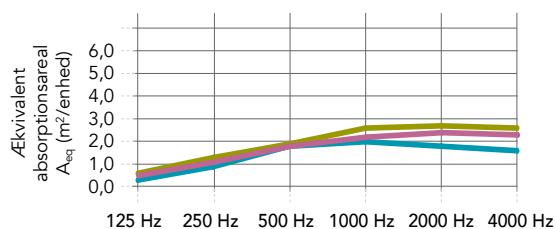

Kontakt os for særlige former, størrelser, tosidet malet Eclipse Customized, leveringstid og minimum ordremængder.

*For fuld information angående miljøpåvirkningen, se vores produktspecifikke EPD'er, der er tilgængelig på rockfon.link/dk-epd. Grundet eventuelle forskelle i beregningsmetoder og antagelser af forskellige scenarier, er miljøpåvirkningsværdier generelt set ikke sammenlignelige mellem producenter.

Egenskaber

Lydabsorption

A_{eq} (m²/enhed).

*) Afstand mellem de enkelte flåder er lig med eller over 2 m. Kontakt din lokale Rockfon tekniker, hvis du har spørgsmål til de akustiske data.

	125 Hz	250 Hz	500 Hz	1000 Hz	2000 Hz	4000 Hz
Kvadrat 1160 enkelt flåde* (konstruktionshøjde 15 mm)	0,3	0,9	1,8	2,0	1,8	1,6
Kvadrat 1160 enkelt flåde* (konstruktionshøjde 500 mm)	0,6	1,3	1,9	2,6	2,7	2,6
Kvadrat 1160, seks flåder, 300 mm afstand (konstruktionshøjde 500 mm)	0,5	1,1	1,8	2,2	2,4	2,3