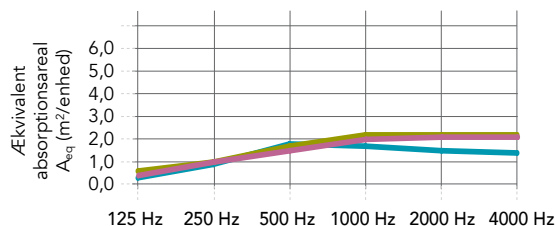

125 Hz	250 Hz	500 Hz	1000 Hz	2000 Hz	4000 Hz
Cirkel 1160 enkelt flåde* (konstruktionshøjde 45 mm)	0,3	0,9	1,8	1,7	1,5	1,4
Cirkel 1160 enkelt flåde* (konstruktionshøjde 500 mm)	0,6	1,0	1,7	2,2	2,2	2,2
Cirkel 1160, område med 2 x 4 flåder, 300 mm afstand (konstruktionshøjde 500 mm)	0,4	1,0	1,5	2,0	2,1	2,1