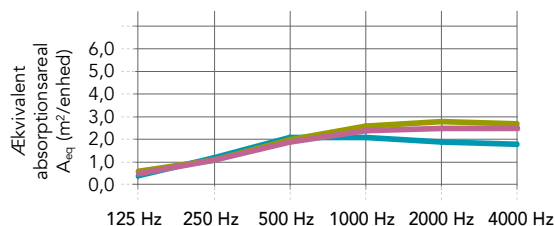

## Egenskaber

### Lydabsorption

$A_{eq}$  (m<sup>2</sup>/enhed).

\*) Afstand mellem de enkelte flåder er lig med eller over 2 m. Kontakt din lokale Rockfon tekniker, hvis du har spørgsmål til de akustiske data.

	125 Hz	250 Hz	500 Hz	1000 Hz	2000 Hz	4000 Hz
Cirkel 1160 enkelt flåde* (konstruktionshøjde 45 mm)	0,3	0,9	1,8	1,7	1,5	1,4
Cirkel 1160 enkelt flåde* (konstruktionshøjde 500 mm)	0,6	1,0	1,7	2,2	2,2	2,2
Cirkel 1160, område med 2 x 4 flåder, 300 mm afstand (konstruktionshøjde 500 mm)	0,4	1,0	1,5	2,0	2,1	2,1