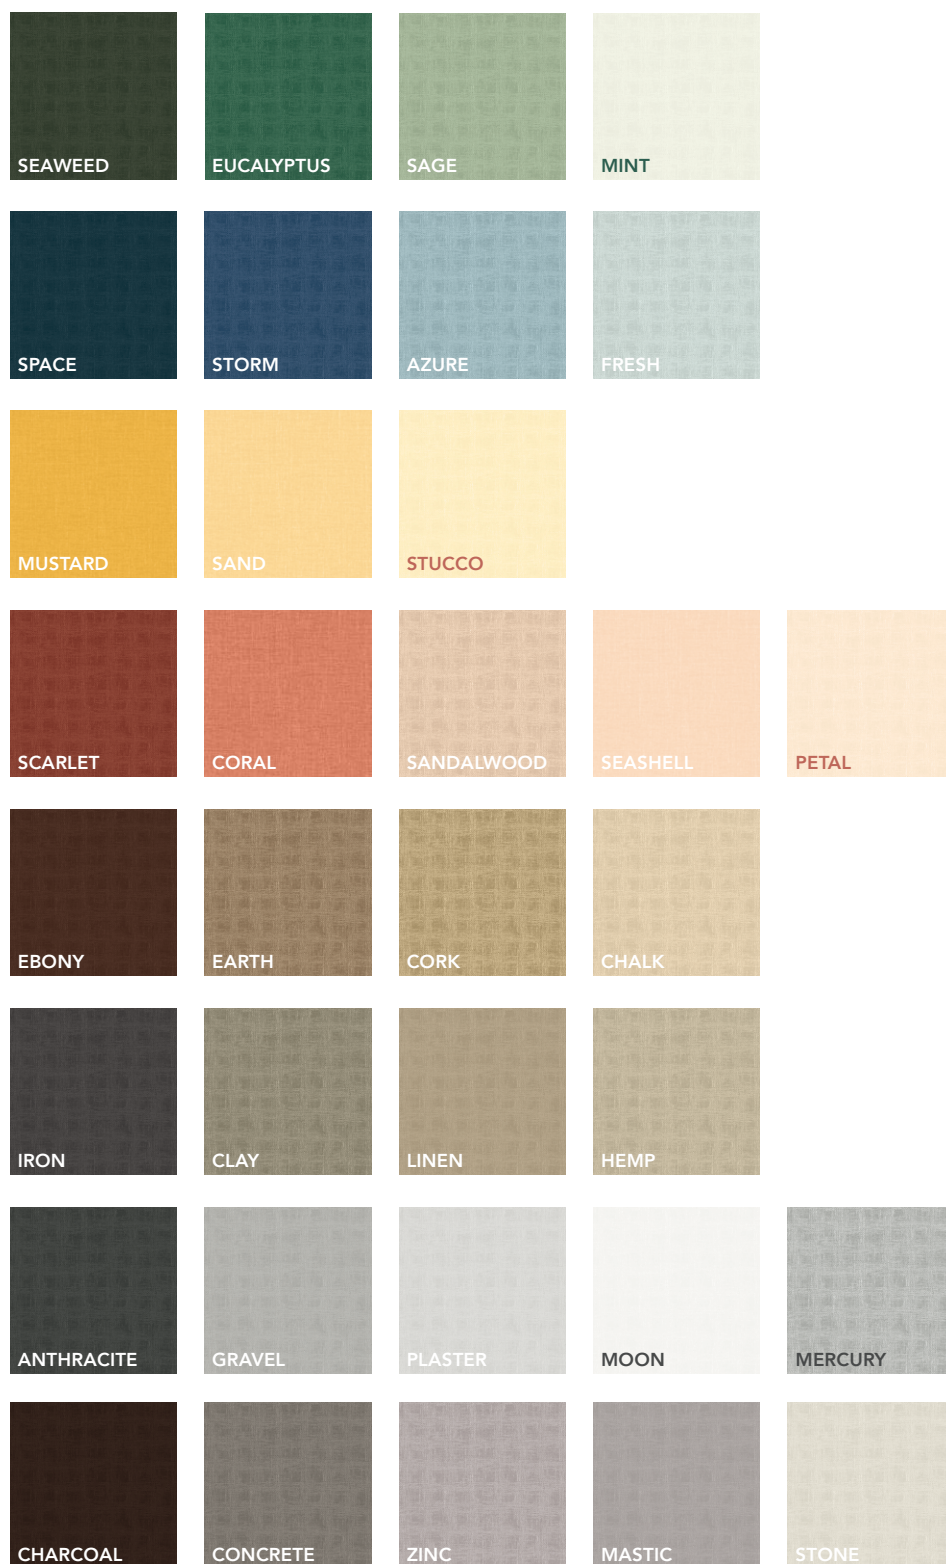

Lærredsfarver

Brugerdefinerede grafiske muligheder

Det er muligt at bestille produktet med brugerdefineret grafisk print. Kontakt kundeservice for at få dit valg af billede, kunstværk, grafisk design eller andet visuelt layout trykt på lærredet i high resolution kvalitetsprint.

Alle standardfarver er trykt på tekstilet med et teksturvævet mønster.

Bemærk at vores 34 standardfarver til Rockfon Canva® ikke må forveksles med vores 34 standardfarver til Rockfon Color-all® sortiment. Selvom farverne har identiske navne, er deres NCS-farvekoder forskellige og dermed ikke indbyrdes relaterede. Overfladetekstil i 'Mercury' farve har ikke et metallisk udseende.

Vægabsorbent: Bemærk venligst, at Rockfon Canva-lærredet har en "visuel retning". Det betyder, at farverne kan variere, alt efter om elementet hænges lodret eller vandret. Denne effekt er en normal egenskab for et wrap-strikket stof. Hvis du ved bestilling allerede ved, at du ønsker at montere en farve henover to eller flere andre absorbenter i kombination og i forskellige retninger, så informer os hurtigst muligt. Vi kan hjælpe med til, at din installation bliver som ønsket og forventet. Bemærk venligst, at sorte rammer kombineret med lyst lærred kan skabe en skyggeeffekt tæt på Canvas-kanten.