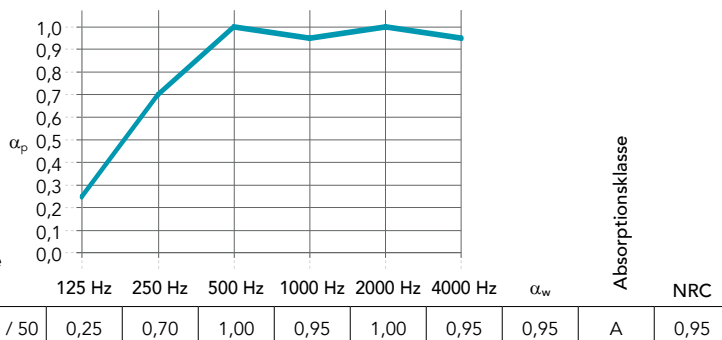

Størrelser fra (BxH/HxB):
150x500 or 500x500 – 4000x2000mm

Oversize panel

Maksimal designfrihed til at skabe markante, visuelle statement-vægge helt op til 13 x 3 meter. Med ét uafbrudt panel får du mulighed for at realisere sammenhængende designvisioner og sikre optimal akustik på selv de mest krævende vægflader.

Størrelser fra (BxH/HxB):
4000 x 2000 mm – 13.000 x 3.000 mm

Egenskaber

Lydabsorption
 α_w : 0,95 (Klasse A).

Reaktion på brand
 B-s1,d0
 Baseret på EN 13501-1.

Genanvendelighed
 Fuldt ud genanvendelig stenuld.