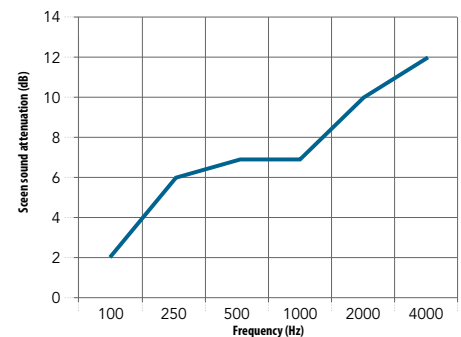

Reaktion på brand
B-s1,d0
Baseret på EN 13501-1.

Rengøring

- Ramme: Støvsugning, fugtig klud og skumrensning ved lavt tryk.
- Lærred: Støvsugning, fugtig klud og vask i normal maskinvask op til 40 grader.

Hygiejne
Stenuld danner ingen grobund for mikroorganismer.

Genanvendelighed
Fuldt ud genanvendelig stenuld.

Indeklima
Rockfon Canva har en meget lav frigivelse af flygtige organiske forbindelser (VOC'er).

Sundhed vedrørende materialer
Alle materialer, der anvendes i Rockfon-produkter, gennemgås og screenes løbende i forhold til listen over stoffer, der er begrænset i henhold til REACH, eller som er anerkendt som meget problematiske stoffer (SVHC). Rockfons stenuldsfibre overholder EU-forordningen om sikre fibre og har en EUCEB-certificering.