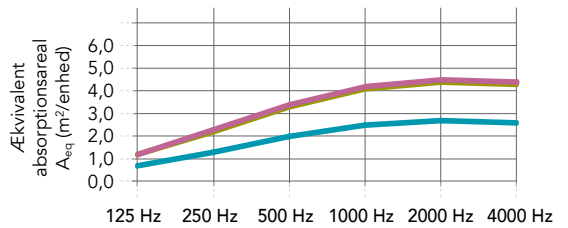

Minimum størrelse (B x H): 800 x 1000.

Maksimal størrelse: (B x H): 2400 x 2000

Stabilitetsregel:  $H < 2 \times B$

## Ben løsninger

Flad (A): B = 479 mm

Forhøjet (B): B x H = 504 x 80 mm

På hjul (C): B x H = 479 x 71,5 mm

B = samlet bredde af base (venstre mod højre)

H = basehøjde (gulvskærmens størrelse er ekskl. basehøjde)

## Egenskaber

**Lydabsorption**  
 $A_{eq}$  (m<sup>2</sup>/enhed).

**Skærmlyddæmpning**  
 Skærmlyddæmpning måler reduktionen i lyd (lydtrykniveau) mellem en kilde og en lytter med en skærm imellem. Skærmens lydæmpning (reduktion) er udtrykt i decibel, dB (A).