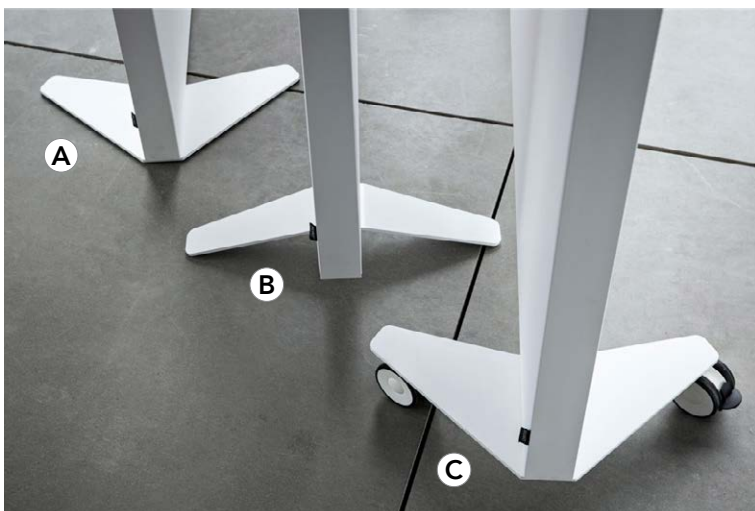

Rockfon Canva® Skærmvæg

- Rockfon Canva Skærmvæg er en fleksibel løsning til forbedring af akustikken i miljøer med zoner og afskærmede områder med plads til koncentration og kreativitet
- En holdbar, sikker og fleksibel løsning, som kan specialdesignes til alle rumtyper og til en bred vifte af applikationer
- Aftageligt, vaskbart og udskifteligt lærred
- Vælg mellem 34 inspirerende farver, der matcher vores Colours of Wellbeing farvesortiment eller design dit eget grafiske layout og giv væggen et personligt præg
- Vælg mellem 3 forskellige ben løsninger
- Skærmvæggen kommer færdigmonteret, du skal blot fastgøre benene til rammen
- Rockfon Canva er et designsamarbejde med det danske akustikdesignfirma Akuart

Produktbeskrivelse

- Absorbent: 40 mm stenuldsabsorbent
- Ramme: 61 mm pulverlakeret, mat aluminiumsramme
- Overflade: Polyesterbaseret tekstil med tryk
- Tre ben løsninger: Flad, forhøjet og hjul

Anvendelsesområder

- Kontor
- Uddannelse
- Fritid & Sport
- Sundhed & Pleje

Modulmål (Bredde x Højde x Dybde) (mm)	Vægt (kg/enhed)
1000 x 1300 x 61	10
1700 x 1300 x 61	17
1200 x 1800 x 61	15

Rammedybden er altid 61 mm. Det er muligt at tilpasse modulmålet.

Minimum størrelse (B x H): 800 x 1000.

Maksimal størrelse: (B x H): 2400 x 2000

Stabilitetsregel: $H < 2 \times B$

Ben løsninger

Flad (A): B = 479 mm

Forhøjet (B): B x H = 504 x 80 mm

På hjul (C): B x H = 479 x 71,5 mm

B = samlet bredde af base (venstre mod højre)

H = basehøjde (gulvskærmens størrelse er ekskl. basehøjde)