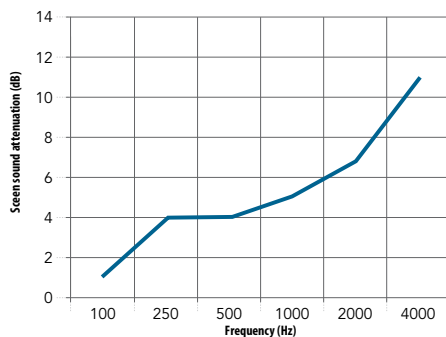

Skærmlyddæmpning
Skærmlyddæmpning måler reduktionen i lyd (lydtrykniveau) mellem en kilde og en lytter med en skærm imellem. Skærmens lydæmpning (reduktion) er udtrykt i decibel, dB (A).

	125 Hz	250 Hz	500 Hz	1000 Hz	2000 Hz	4000 Hz
1,30 m² (1,00 x 1,30 m) (beregnet værdi)	0,70	1,30	2,00	2,50	2,65	2,60
2,16 m² (1,20 x 1,80 m) (målt værdi)	1,15	2,20	3,30	4,10	4,35	4,30
2,21 m² (1,70 x 1,30 m) (beregnet værdi)	1,20	2,25	3,35	4,20	4,50	4,40

Total size of test object:
3,40 x 1,30m

Frequency (Hz)	Screen sound attenuation (dB)
125	1
250	4
500	4
1000	5
2000	7
4000	11

ΔL_s	5
$\Delta L_{s,w}$	4

Total size of test object:
4,80 x 1,80m

Frequency (Hz)	Screen sound attenuation (dB)
125	2
250	6
500	7
1000	7
2000	10
4000	12

ΔL_s	7
$\Delta L_{s,w}$	7