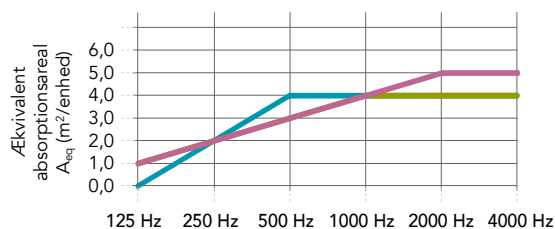

Minimum størrelse (B x H): 600 x 600.

Maksimal størrelse: (B x H): 2400 x 1200 / 1200 x 2400

Egenskaber

Lydabsorption
 A_{eq} (m²/enhed).

	125 Hz	250 Hz	500 Hz	1000 Hz	2000 Hz	4000 Hz
1200 x 1200mm (konstruktionshøjde: 110mm)	0,47	1,40	2,23	2,27	2,13	2,43
1200 x 1200mm (konstruktionshøjde: 200mm)	0,68	1,37	1,96	2,47	2,60	2,90
1200 x 1200mm (konstruktionshøjde: 500mm)	0,73	1,40	2,03	2,67	2,70	3,03

	125 Hz	250 Hz	500 Hz	1000 Hz	2000 Hz	4000 Hz
2400 x 1200mm (konstruktionshøjde: 110mm)	0,93	2,67	4,10	4,17	4,13	4,53
2400 x 1200mm (konstruktionshøjde: 200mm)	1,14	2,66	3,73	4,42	4,61	4,93
2400 x 1200mm (konstruktionshøjde: 500mm)	1,23	2,67	3,87	4,77	5,20	5,73