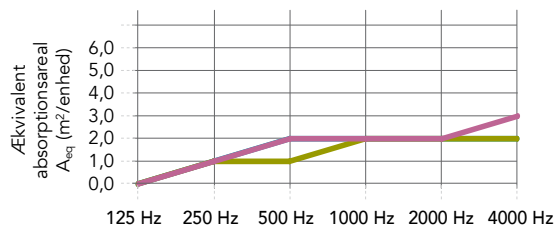

- Uddannelse
- Sundhed & Pleje
- Fritid & Sport
- Kontor
- Detailhandel

Modulmål (Bredde x Højde x Dybde) (mm)	Vægt (kg/enhed)
1200 x 1200 x 61	9.7
1200 x 1800 x 61	14.5
1200 x 2400 x 61	18.5

Rammedybden er altid 61 mm. Det er muligt at tilpasse modulmålet.

Minimum størrelse (B x H): 600 x 600.

Maksimal størrelse: (B x H): 2400 x 1200 / 1200 x 2400

Egenskaber

Lydabsorption
 A_{eq} (m²/enhed).

	125 Hz	250 Hz	500 Hz	1000 Hz	2000 Hz	4000 Hz
1200 x 1200mm (konstruktionshøjde: 110mm)	0,47	1,40	2,23	2,27	2,13	2,43
1200 x 1200mm (konstruktionshøjde: 200mm)	0,68	1,37	1,96	2,47	2,60	2,90
1200 x 1200mm (konstruktionshøjde: 500mm)	0,73	1,40	2,03	2,67	2,70	3,03

	125 Hz	250 Hz	500 Hz	1000 Hz	2000 Hz	4000 Hz
2400 x 1200mm (konstruktionshøjde: 110mm)	0,93	2,67	4,10	4,17	4,13	4,53
2400 x 1200mm (konstruktionshøjde: 200mm)	1,14	2,66	3,73	4,42	4,61	4,93
2400 x 1200mm (konstruktionshøjde: 500mm)	1,23	2,67	3,87	4,77	5,20	5,73