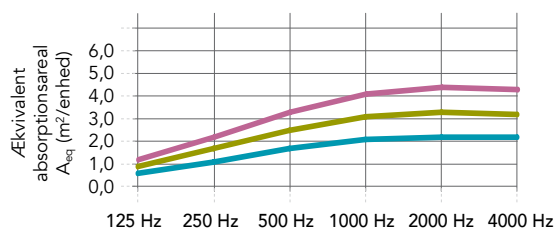

Modulmål (Bredde x Højde x Dybde) (mm)	Vægt (kg/enhed)
600 x 1800 x 61	9
900 x 1800 x 61	12
1200 x 1800 x 61	15

Rammedybden er altid 61 mm. Det er muligt at tilpasse modulmålet.

Minimum størrelse (B x H): 600 x 600.

Maksimal størrelse: (B x H): 2400 x 2000.

Egenskaber

Lydabsorption
 A_{eq} (m²/enhed).

	125 Hz	250 Hz	500 Hz	1000 Hz	2000 Hz	4000 Hz
1,08 m ² (600 x 1800 mm)	0,55	1,10	1,65	2,05	2,20	2,15
1,62 m ² (900 x 1800 mm)	0,85	1,65	2,45	3,10	3,30	3,20
2,16 m ² (1200 x 1800 mm)	1,15	2,20	3,30	4,10	4,35	4,30