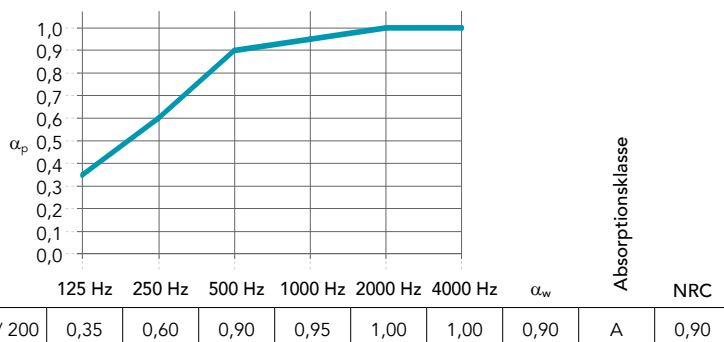

Overfladeholdbarhed
Forbedret holdbarhed og resistens over for snavs.
Skuremodstandsdygtig: Klasse 4.

Skuremodstandsdygtigheden i våd tilstand er testet i henhold til EN ISO 11998:2006 og bedømt ud fra EN 12720:2009+A1:2013 på en skala fra 1 til 5, hvor 5 er bedst.

Termisk isolering
Varmeledningsevne: λ_D = 40 mW/mK.

Genanvendelighed
Fuldt ud genanvendelig stenuld.

Indeklima
Rockfon loftsoriment er klassificeret med klasse E1 i overensstemmelse med EN 13964 (EN 717-1). Rockfon lofter har en meget lav frigivelse af VOC'er. Et udvalg af Rockfon produkter har opnået følgende ydelsesmærkninger og indendørs emissionsklassificering.

Sundhed vedrørende materialer
Alle materialer, der anvendes i Rockfon-produkter, gennemgås og screenes løbende i forhold til listen over stoffer, der er begrænset i henhold til REACH, eller som er anerkendt som meget problematiske stoffer (SVHC). Rockfons stenuldsfibre overholder EU-forordningen om sikre fibre og har en EUCEB-certificering.