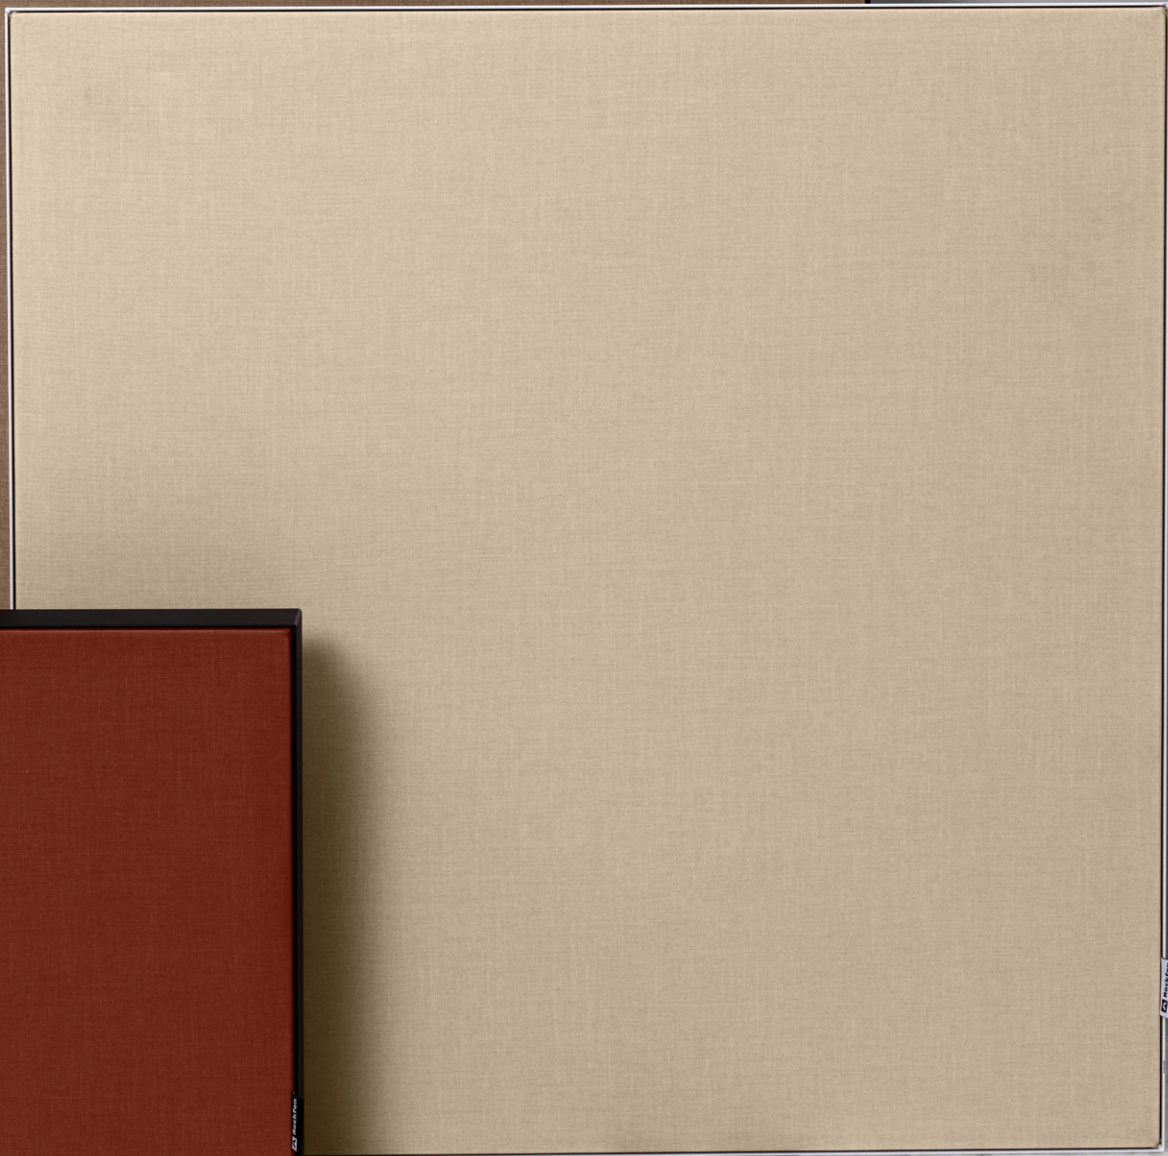

Alle Standardfarben werden auf das strukturierte Webmuster der Textiloberfläche gedruckt.

Die Canva Oberflächenfarben sind die nächstmöglichen Farbtöne der Rockfon Color-all® Produkte, die auf Textil gedruckt werden können.

Das Oberflächentextil in der Farbe "Mercury" hat kein metallisches Erscheinungsbild.

Wandpaneel: Bitte beachten Sie, dass das Rockfon Canva Material eine "visuelle Richtung" hat. Dies bedeutet, dass sich die Farberscheinung je nach vertikaler und horizontaler Ausrichtung leicht ändern kann. Dieser Effekt ist eine normale Eigenschaft eines gewebten Stoffes. Bitte informieren Sie uns, wenn die gleiche Farbe auf zwei oder mehr Wandpaneelen in unterschiedlicher Ausrichtung verwendet wird. Wir können sicherstellen, dass das Erscheinungsbild wie gewünscht und erwartet ist. Bitte beachten Sie auch, dass ein schwarzer Rahmen in Kombination mit einer hellen Textilfarbe einen optischen Schatteneffekt am Übergang zwischen Rahmen und Textil erzeugen kann.