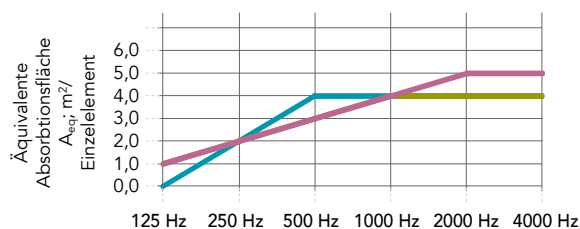

## Anwendungsbereiche

- Bildung
- Gesundheitswesen
- Freizeit & Sport
- Büro
- Einzelhandel

Modulgröße (Breite x Höhe x Stärke) in mm	Zirkagewicht (kg/Stück)
1200 x 1200 x 61	9,7
1200 x 1800 x 61	14,5
1200 x 2400 x 61	18,5

Die Rahmenstärke beträgt immer 61 mm. Es besteht die Möglichkeit, die Modulgröße auf Anfrage anzupassen.

Mindestgröße (B x H): 600 x 600 mm

Maximale Größe (B x H): 2400 x 1200 / 1200 x 2400 mm

## Leistung

**Schallabsorption**  
 $A_{eq}$  (m<sup>2</sup>/Einzelelement)

1200 x 1200mm (Abhanghöhe: 110mm)	0,47	1,40	2,23	2,27	2,13	2,43
1200 x 1200mm (Abhanghöhe: 200mm)	0,68	1,37	1,96	2,47	2,60	2,90
1200 x 1200mm (Abhanghöhe: 500mm)	0,73	1,40	2,03	2,67	2,70	3,03