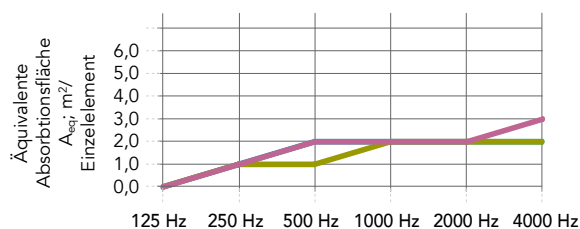

## Anwendungsbereiche

- Bildung
- Gesundheitswesen
- Freizeit & Sport
- Büro
- Einzelhandel

Modulgröße (Breite x Höhe x Stärke) in mm	Zirkagewicht (kg/Stück)
1200 x 1200 x 61	9,7
1200 x 1800 x 61	14,5
1200 x 2400 x 61	18,5

Die Rahmenstärke beträgt immer 61 mm. Es besteht die Möglichkeit, die Modulgröße auf Anfrage anzupassen.

Mindestgröße (B x H): 600 x 600 mm

Maximale Größe (B x H): 2400 x 1200 / 1200 x 2400 mm

## Leistung

**Schallabsorption**  
 $A_{eq}$  (m<sup>2</sup>/Einzelelement)

1200 x 1200mm (Abhanghöhe: 110mm)	0,47	1,40	2,23	2,27	2,13	2,43
1200 x 1200mm (Abhanghöhe: 200mm)	0,68	1,37	1,96	2,47	2,60	2,90
1200 x 1200mm (Abhanghöhe: 500mm)	0,73	1,40	2,03	2,67	2,70	3,03