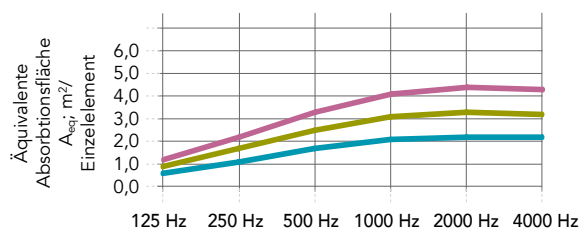

125 Hz	250 Hz	500 Hz	1000 Hz	2000 Hz	4000 Hz
1,08 m² (600 x 1800 mm)	0,55	1,10	1,65	2,05	2,20	2,15
1,62 m² (900 x 1800 mm)	0,85	1,65	2,45	3,10	3,30	3,20
2,16 m² (1200 x 1800 mm)	1,15	2,20	3,30	4,10	4,35	4,30

Brandverhalten

B-s1,d0
Gemäß EN 13501-1

Reinigung

- Rahmen: Staubsauger mit weichem Bürstenaufsatz, feuchtes Tuch & Niederdruck-Schaumreinigung
- Textil: Staubsauger mit weichem Bürstenaufsatz, feuchtes Tuch & normaler Maschinenwaschgang bis zu 40 Grad

Hygiene

Steinwolle bildet keinen Nährboden für gesundheitsschädliche Mikroorganismen.

Recyclbarkeit

Vollständig recycelbare Steinwolle

Innenklima

Rockfon Canva setzt nur geringe Mengen an VOCs frei.

Materialgesundheit

Alle Materialien, die in Rockfon Produkten verwendet werden, werden anhand der Liste der eingeschränkten Stoffe gemäß REACH überprüft und enthalten keine stark besorgniserregenden Stoffe (SVHC). Rockfon Steinwolle-Fasern entsprechen der EU-Verordnung für sichere Fasern und verfügen über eine EUCEB-Zertifizierung.